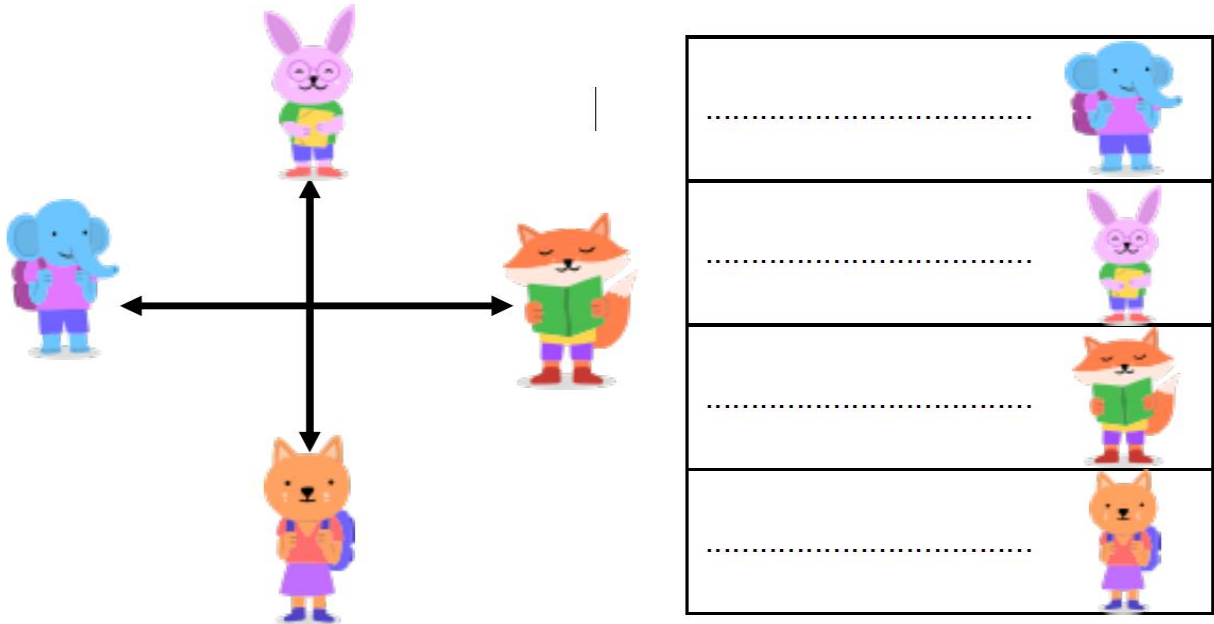

المادة:

الزمن: حصة دراسية .

عدد الصفحات: ()

اسم الطالب:

الصف والشعبة:

اليوم والتاريخ :

مدرسة الراشد الصالح الخاصة - دبي

الإختبار .الاول.. من التقويم المستمر للفصل الدراسي..الاول. للعام الدراسي 2023/2022.

أحوظ صورة الكرة الارضية :

أضع علامة ✓ تحت خريطة دولة الامارات

اكتب اسم الجهة المناسبة لكل صورة: (شمال-جنوب-شرق-غرب)

• أضع إشارة V امام الصورة التي تدل على الماضي:

6

• أكمل الجملة بالكلمة المناسبة:

الماضي _ الحاضر _ المستقبل

2

التاريخ : هو دراسة كل شئى وقع في